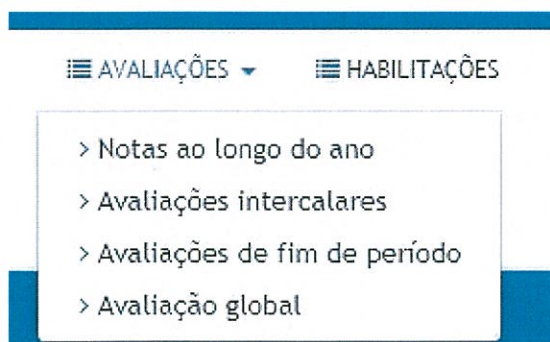

innovarconsulta

v2015.047

Agrupamento de Escolas Pioneiros da Aviação Portuguesa

Entrar

4. Clicar no separador *Avaliações*, selecionar *Avaliações Intercalares*.